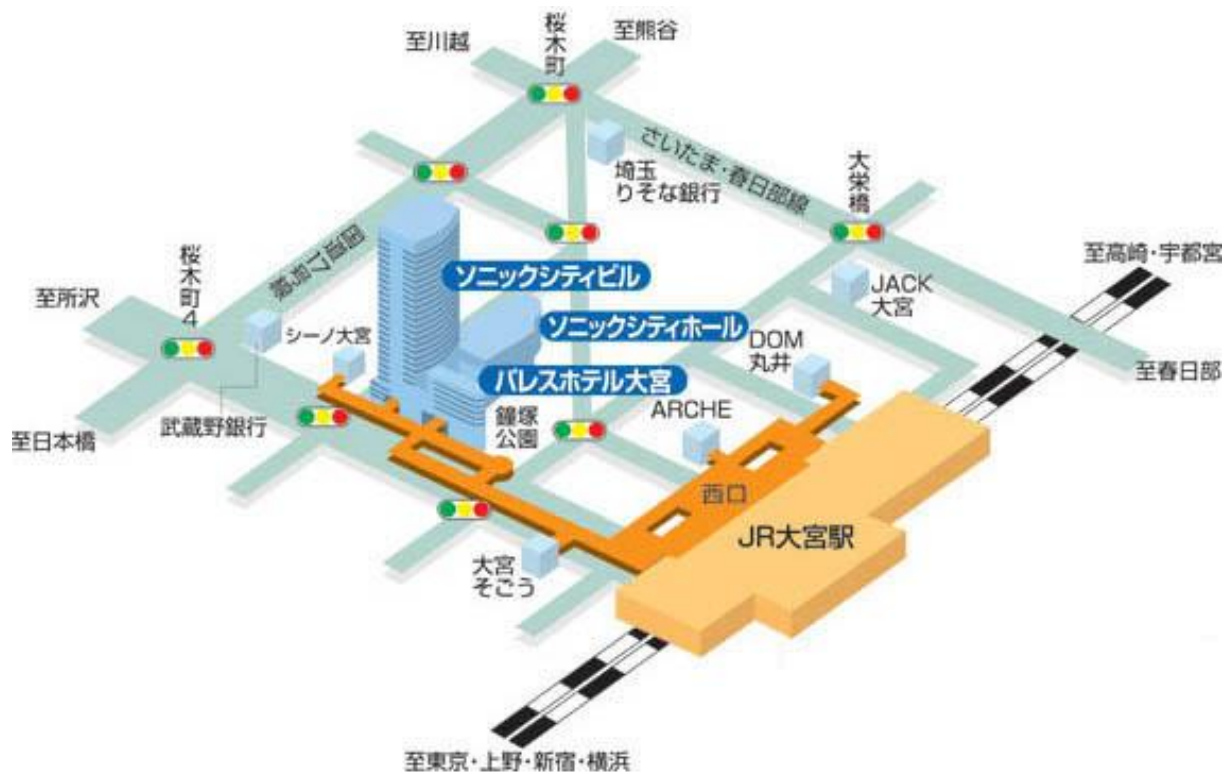

大宮ソニックシティ 地図

■所在地 : 〒330-8669 埼玉県さいたま市大宮区桜木町 1-7-5
* JR・東武・埼玉新都市交通 大宮駅下車 西口より徒歩約5分

■TEL : 埼玉県商工会連合会 048-641-3613 (地域振興課ダイヤル)
048-647-4111 (ソニックシティビル)

会場 : ソニックシティビル 9階 902会議室